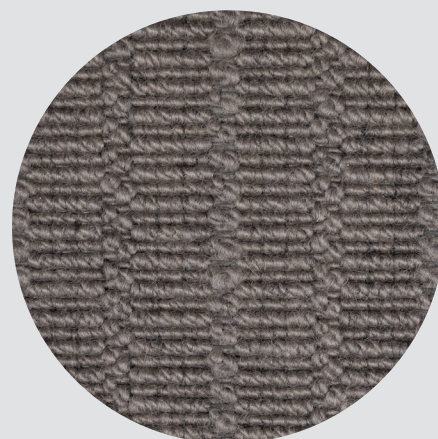

38
VALKOINEN

3
HARMAA

35
BEIGE

OXHILL VILLAMATTO

*Ajattoman kaunis, kudottu flatweave-villamatto koteihin ja kevyeen julkitilakäyttöön.
Viehättävä pintakuviot ja luonnolliset sävyt. Nukka puhdasta uutta villaa. Saatavana
kokolattiamattona tai kantattuna mittatilausmattona.*

3894007
HOPEA

3894008
HARMAA

3894061
RUSKEA

SAKAMI SISAL

Luonnonkuituinen 100 % sisalmatto kestää kovaa kulutusta. Mallistossa on luonnolliset ruskean ja harmaan värit. Rouhea ja tyylikäs sileäpintainen sisalmatto saatavana kokolattiamattona tai kantattuna mittatilausmattona.