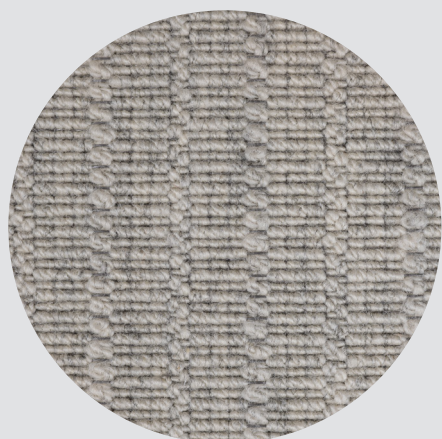

38
VALKOINEN

3
HARMAA

35
BEIGE

OXHILL VILLAMATTO

*Ajattoman kaunis, kudottu flatweave-villamatto koteihin ja kevyeen julkitilakäyttöön.
Viehättävä pintakuviot ja luonnolliset sävyt. Nukka puhdasta uutta villaa. Saatavana
kokolattiamattona tai kantattuna mittatilausmattona.*

3894007
HOPEA

3894008
HARMAA

3894061
RUSKEA

SAKAMI SISAL

Luonnonkuituinen 100 % sisalmatto kestää kovaa kulutusta. Mallistossa on luonnolliset ruskean ja harmaan värit. Rouhea ja tyylikäs sileäpintainen sisalmatto saatavana kokolattiamattona tai kantattuna mittatilausmattona.