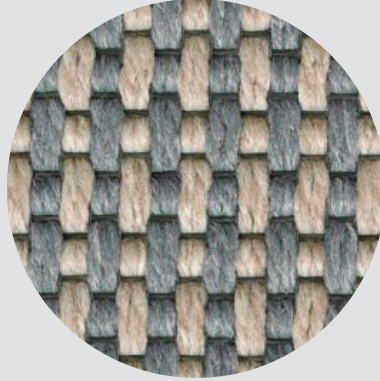

64213108
AQUA/BEIGE