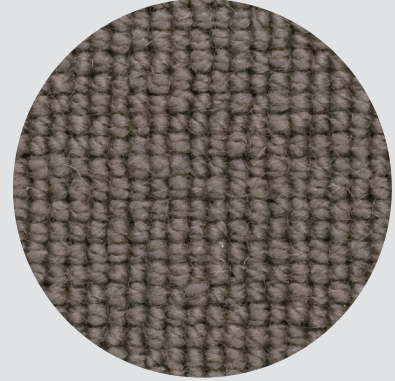

EMBER

Ember on 100% villasta valmistettu ihastuttavan pehmeä ja paksu matto, jonka luonnolliset värisävyt ovat samaan aikaan sekä moderneja että kauniin ajattomia. Villa tuo tilaan lämpöä ja viihtyisyyttä ja maton hillitty struktuuri antaa maton värin loistaa huomion keskipisteenä. Miellyttävän tuntuinen villamatto sopii koti- ja julkitilakäyttöön ja se on saatavilla niin kantattuna mittatilausmattona kuin kokolattiamattona.

101
VALKOINEN

140
BEIGE

817
TUMMANHARMAA

191
GREIGE

319
VAALEANHARMAA

LUMINA

Luminan ainutlaatuinen ajan patinaa jäljittelevä kuvio syntyy cut & loop -tekniikalla, jossa vain osa maton nukasta leikataan auki. Näin syntyy sattumanvaraiselta näyttävä kuvio ilman huomattavaa toistoa. Luminan kuosi pääseeekin parhaiten oikeuksiinsa isoina pintoina. Maton bienovarainen kiilto ja kauniit, nykyaikaiset värit luovat modernin, elegantin tunnelman. Matto sopii sekä julkitila- että kotikäyttöön ja se on saatavilla kantattuna mittatilausmattona ja kokolattiamattona.

*Ylellisen paksu, upeasti akustoiva nukkamatto, jossa miellyttävä Comfort-tekstiilipohja.
Unelmanpehmeä pinta, hienot, silkkimäiset värit ja erittäin korkea laatu. Vaativimpaankin
koti- ja julkitilakäyttöön, kokolattiamattona tai kantattuna mittatilausmattona*

38
VALKOINEN

3
HARMAA

35
BEIGE

OXHILL VILLAMATTO

*Ajattoman kaunis, kudottu flatweave-villamatto koteihin ja kevyeen julkitilakäyttöön.
Viehättävä pintakuviot ja luonnolliset sävyt. Nukka puhdasta uutta villaa. Saatavana
kokolattiamattona tai kantattuna mittatilausmattona.*