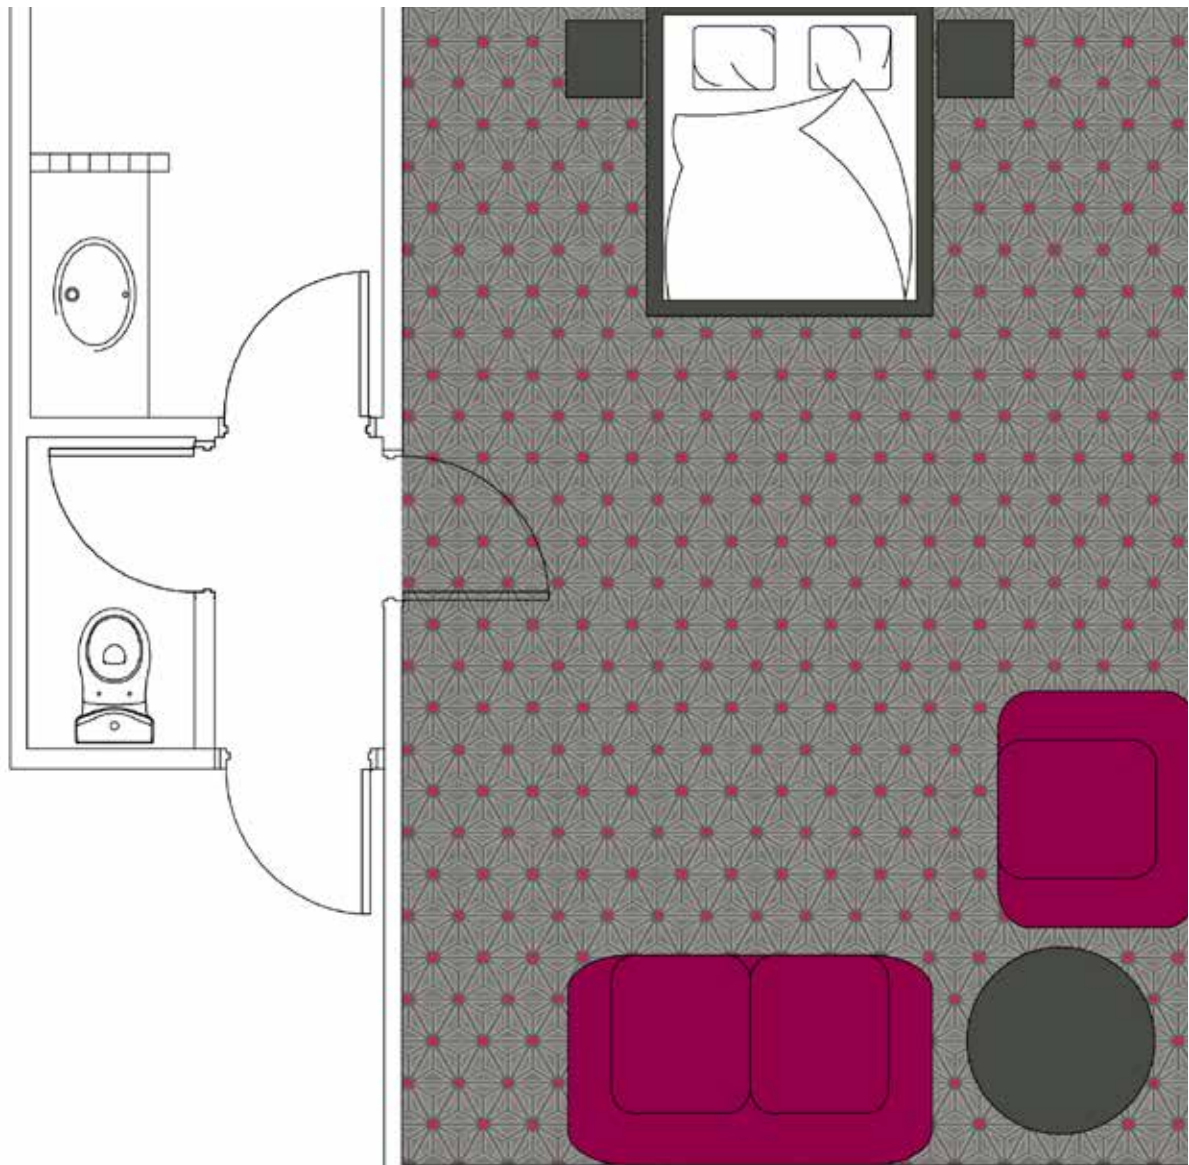

9165,3750 U

50 x 42 cm

3 colors

Retro